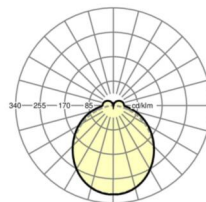

параметры

номер заказа	19470006154
код EAN	4020863406173
номер таможенного тарифа	94051190
Знак прохождения контроля	IP 20, класс защиты I, ENEC10 VDE, F, HACCP DIN10500/Food/IFS-пригодность для применения/BRC, Indoor, CE
Степень ударопрочности IK	IK03 (-20°C bis 45°C)
Температура окружения	ta -20°C в 45°C
Особые свойства	Готовность к IoT «Ready for IoT»
Гарантийный срок	5 лет
Государственные программы поддержки	BEG - государственные субсидии для энергосберегающих зданий (действительна только для Германии)

электротехника

Балласт	Электронный драйвер DALI2 (1 штука)
Мощность системы	26W
сетевое напряжение	230V/50Hz
автоматический предохранитель (пусковой ток)	20 штук/B10, 32 штук/B16, 33 штук/C10, 53 штук/C16
класс энергосбережения/Источник света	D

Оптика

Оснастка	LED, цветопередача/оттенок света CRI ≥ 80 / 6500K
Допуск для координаты цветности (MacAdam)	3SDCM
Номинальный световой поток	3953lm
Срок службы LED	50000h L80/B10 (Tq 45°C)
светоотдача светильников	154lm/W
Угол излучения	115° (C0) / 110° (C90)
UGR поп./вдоль	24.2 / 23.6

DEEP-LINK

<https://www.regiolum.de/ru/article/19470006154>

Ссылка	LED 4000lm 865
ηLB	100 %
Φ ↓/↑	90 % / 10 %
UGR поп./вдоль	24.2 / 23.6